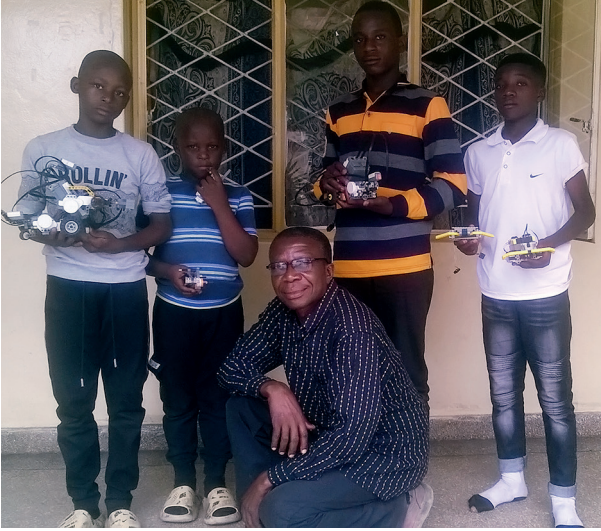

Lähetystyö Elyssä

Afrikka

Kansalliset työntekijät

LTCS-koulu Sambiassa

Elyn työ Sambiassa alkoi yhteistyössä Kiteen Evankelisen Kansanopiston (KEKO) kanssa. Ulkoasiainministeriön ja KEKOn rahoittama hanke alkoi v. 2009. Hankkeen tavoite oli kurssittaa nuoria tietokoneiden käytössä ja näin avata mahdollisuuksia tiedon saantiin. Hankkeen nimi oli TEDITE (Towards Equality, Democracy and Economical growth by IT-Education).

Vuoden 2012 alussa koulu rekisteröitiin itsenäiseksi kouluksi, josta vastaa oma johtokunta. Koulun nimi on LTCS-koulu (LECA TEDITE Community School). TEDITE-hankkeessa mukana olleet opiskelijat toimivat koulussa opettajina. Koulussa opetetaan mm. tietotekniikkaa ja Raamatun kirjoja. Koulutuksen tavoitteena on auttaa oppilaita työllistymään. Koulu toimii yhteistyössä seurakuntien kanssa ja järjestää ohjelmaa ja koulutusta myös orpolapsille.

LTCS-koulu toimii vuokratiloissa Lusakassa, tulevaisuuden haaveena on saada koululle omat tilat ja kehittää koulun ope-
tusta palvelemaan paremmin seurakuntien työtä. Elyn ja LECA-kirkon Sambian hiippakunnan välillä solmittu yhteistyösopi-
mus päättyi vuoden 2016 lopussa. **Koulun rehtori Nicolas Bakajika vieraillee Suomessa 26.9.-15.10.2024**, tilaisuudet löytyvät
www.evangeliset.net/kalenteri